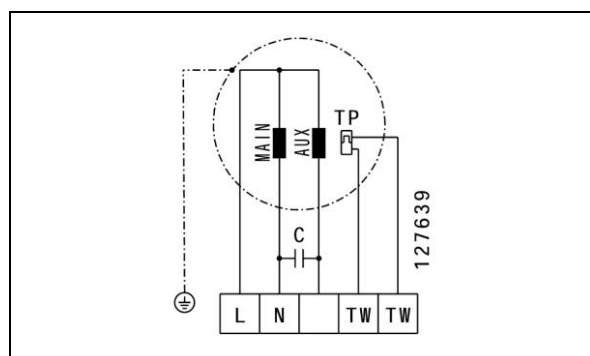

# MPS 225 E2 20

boksventilator

**VENTAS**  
VENTILATORER

Spænding [V]	230
Frekvens [Hz]	50
Max. effekt [W]	259
Max. strøm [A]	1.8
Max. hastighed [rpm]	2930
Max. transporteret lufttemperatur [°C]	120
Max. omgivelsestemperatur [°C]	80
Vægt [Kg]	33
Max. luftmængde [m³/h]	1650
Max. tryk [Pa]	660

Bagudkrummet ventilatorhjul	✓
Ventilatorhus af 2 lags galvaniseret stål	✓
Integreret termokontakt	✓
Fedt- og kondensafløb	✓
Spændingsregulerbar (transformer)	✓
Lydisoleret med 35 mm mineraluld	✓
Variabel udblæsning venstre/højre/top	✓
CE mærket	✓