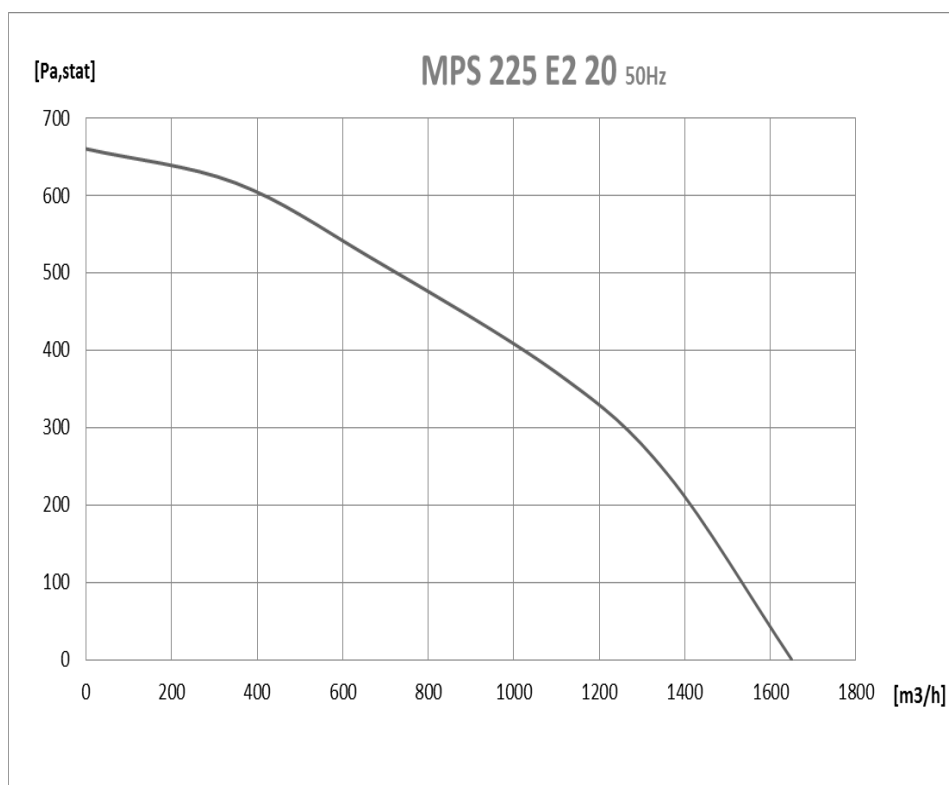

# MPS 225 E2 20

boksventilator

**VENTAS**  
VENTILATORER

Spænding [V]	230
Frekvens [Hz]	50
Max. effekt [W]	259
Max. strøm [A]	1.8
Max. hastighed [rpm]	2930
Max. transporteret lufttemperatur [°C]	120
Max. omgivelsestemperatur [°C]	80
Vægt [Kg]	33
Max. luftmængde [m³/h]	1650
Max. tryk [Pa]	660

Bagudkrummet ventilatorhjul	✓
Ventilatorhus af 2 lags galvaniseret stål	✓
Integreret termokontakt	✓
Fedt- og kondensafløb	✓
Spændingsregulerbar (transformer)	✓
Lydisoleret med 35 mm mineraluld	✓
Variabel udblæsning venstre/højre/top	✓
CE mærket	✓