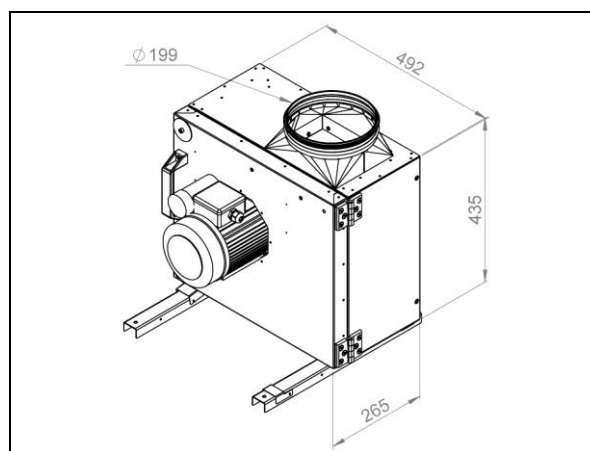

# MPS 225 E2 20

boksventilator

**VENTAS**  
VENTILATORER

Spænding [V]	230
Frekvens [Hz]	50
Max. effekt [W]	259
Max. strøm [A]	1.8
Max. hastighed [rpm]	2930
Max. transporteret lufttemperatur [°C]	120
Max. omgivelsestemperatur [°C]	80
Vægt [Kg]	33
Max. luftmængde [m³/h]	1650
Max. tryk [Pa]	660