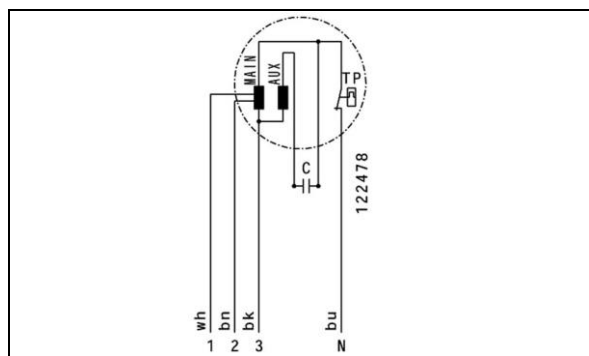

# EL 200L E2M 01

rørventilator

**VENTAS**  
VENTILATORER

Spænding [V]	230
Frekvens [Hz]	50
Max. effekt [W]	130
Max. strøm [A]	0.6
Max. hastighed [rpm]	2820
Max. omgivelsestemperatur [°C]	50
Isolationsklasse	F
Vægt [Kg]	3.3
Max. luftmængde [m <sup>3</sup> /h]	900
Max. tryk [Pa]	440

Diagonalhjul med ledeskovle	✓
Plasthus	✓
Integreret termokontakt	✓
Vedligeholdelsesfri kuglelejer	✓
3-hastighedsmotor	✓
Spændingsregulerbar	✓
Stort program af tilbehør	✓
CE mærket	✓

Der tages forbehold for trykfejl  
Specifikationer kan ændres uden forudgående varsel - 2014/03