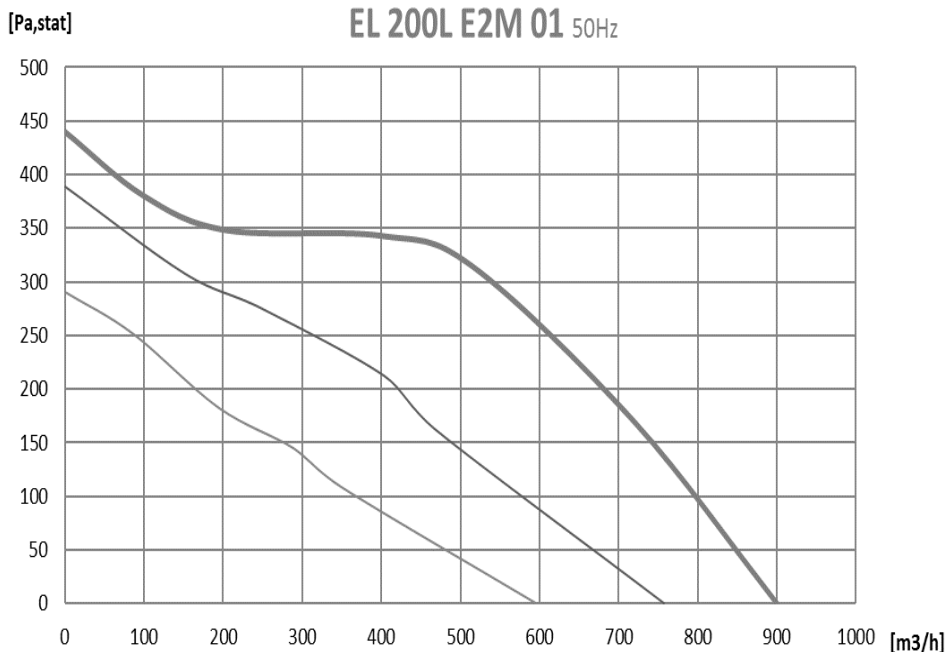

# EL 200L E2M 01

rørventilator

**VENTAS**  
VENTILATORER

Spænding [V]	230
Frekvens [Hz]	50
Max. effekt [W]	130
Max. strøm [A]	0.6
Max. hastighed [rpm]	2820
Max. omgivelsestemperatur [°C]	50
Isolationsklasse	F
Vægt [Kg]	3.3
Max. luftmængde [m <sup>3</sup> /h]	900
Max. tryk [Pa]	440

Diagonalhjul med ledeskovle	✓
Plasthus	✓
Integreret termokontakt	✓
Vedligeholdelsesfri kuglelejer	✓
3-hastighedsmotor	✓
Spændingsregulerbar	✓
Stort program af tilbehør	✓
CE mærket	✓

Der tages forbehold for trykfejl  
Specifikationer kan ændres uden forudgående varsel - 2014/03