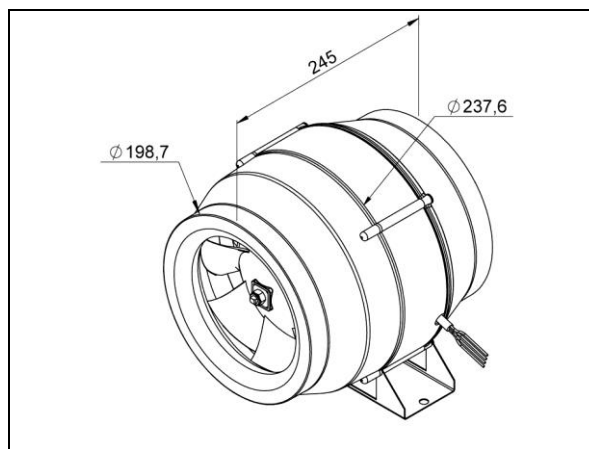

# EL 200L E2M 01

rørventilator

**VENTAS**  
VENTILATORER

Spænding [V]	230
Frekvens [Hz]	50
Max. effekt [W]	130
Max. strøm [A]	0.6
Max. hastighed [rpm]	2820
Max. omgivelsestemperatur [°C]	50
Isolationsklasse	F
Vægt [Kg]	3.3
Max. luftmængde [m <sup>3</sup> /h]	900
Max. tryk [Pa]	440

Diagonalhjul med ledeskovle	✓
Plasthus	✓
Integreret termokontakt	✓
Vedligeholdelsesfri kuglelejer	✓
3-hastighedsmotor	✓
Spændingsregulerbar	✓
Stort program af tilbehør	✓
CE mærket	✓

Der tages forbehold for trykfejl  
Specifikationer kan ændres uden forudgående varsel - 2014/03