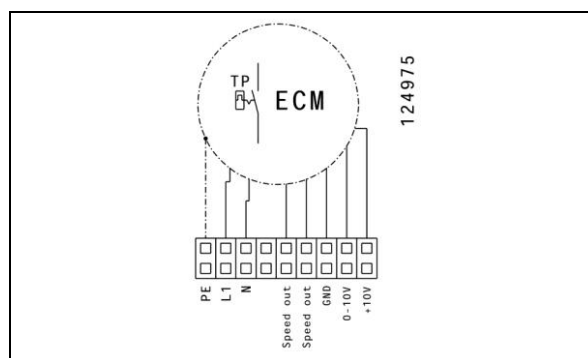

Der tages forbehold for trykfejl
Specifikationer kan ændres uden forudgående varsel - 2014/04