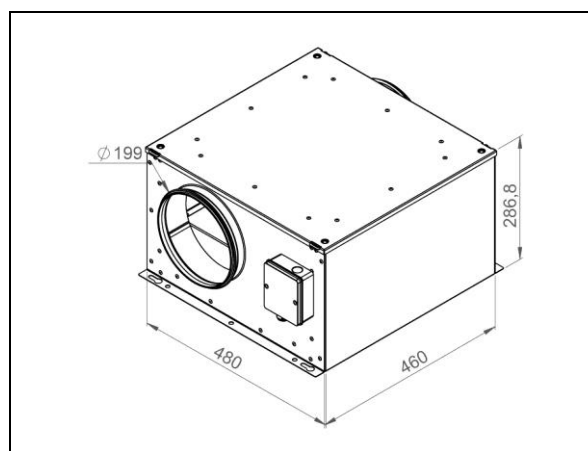

# ISOR 200 EC 01

lydisoleret rørventilator, EC motor

Spænding [V]	230
Frekvens [Hz]	50
Max. effekt [W]	168
Max. strøm [A]	1.4
Max. hastighed [rpm]	2780
Max. omgivelsestemperatur [°C]	80
Isolationsklasse	B
Vægt [Kg]	17.9
Max. luftmængde [m³/h]	990
Max. tryk [Pa]	690