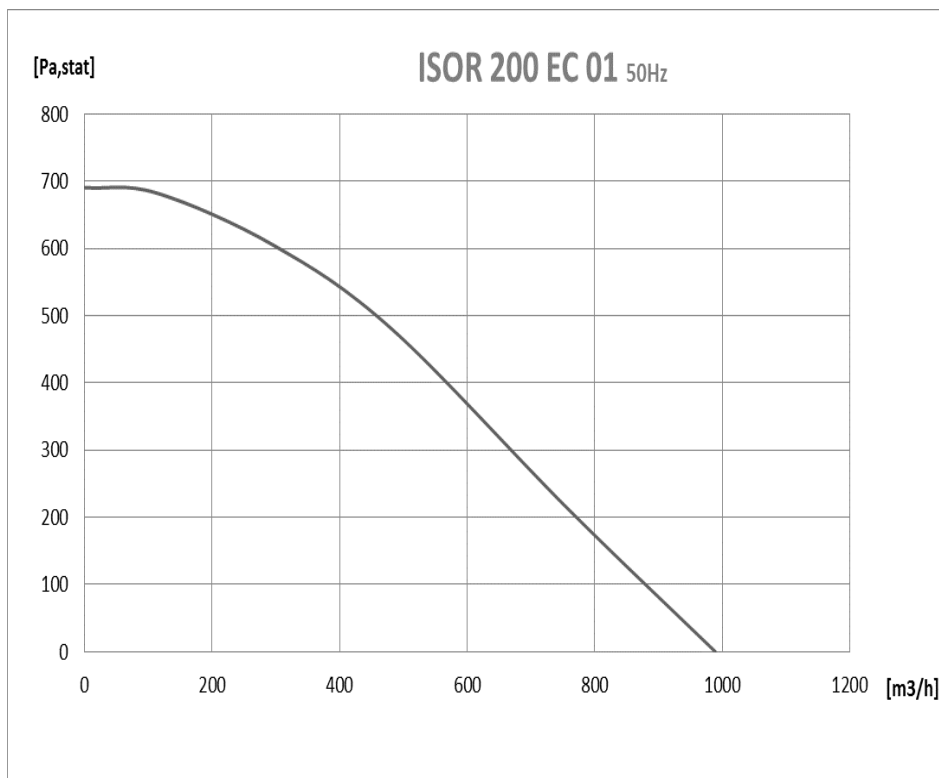

# ISOR 200 EC 01

lydisoleret rørventilator, EC motor

Spænding [V]	230
Frekvens [Hz]	50
Max. effekt [W]	168
Max. strøm [A]	1.4
Max. hastighed [rpm]	2780
Max. omgivelsestemperatur [°C]	80
Isolationsklasse	B
Vægt [Kg]	17.9
Max. luftmængde [m³/h]	990
Max. tryk [Pa]	690