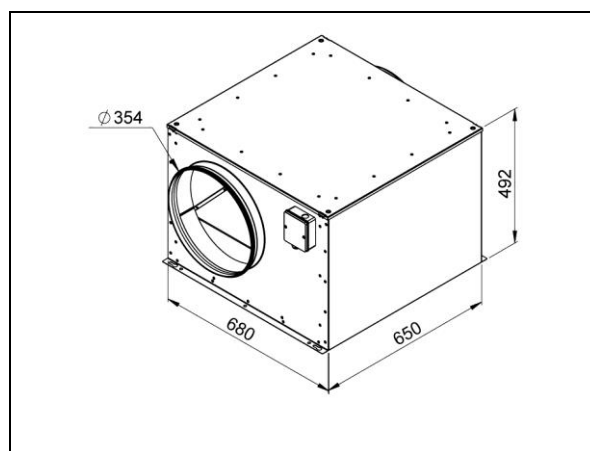

ISOR 355 EC 01

lydisoleret rørventilator, EC motor

Spænding [V]	230
Frekvens [Hz]	50
Max. effekt [W]	314
Max. strøm [A]	1.6
Max. hastighed [rpm]	1600
Max. omgivelsestemperatur [°C]	60
Isolationsklasse	F
Vægt [Kg]	44.5
Max. luftmængde [m ³ /h]	2480
Max. tryk [Pa]	520