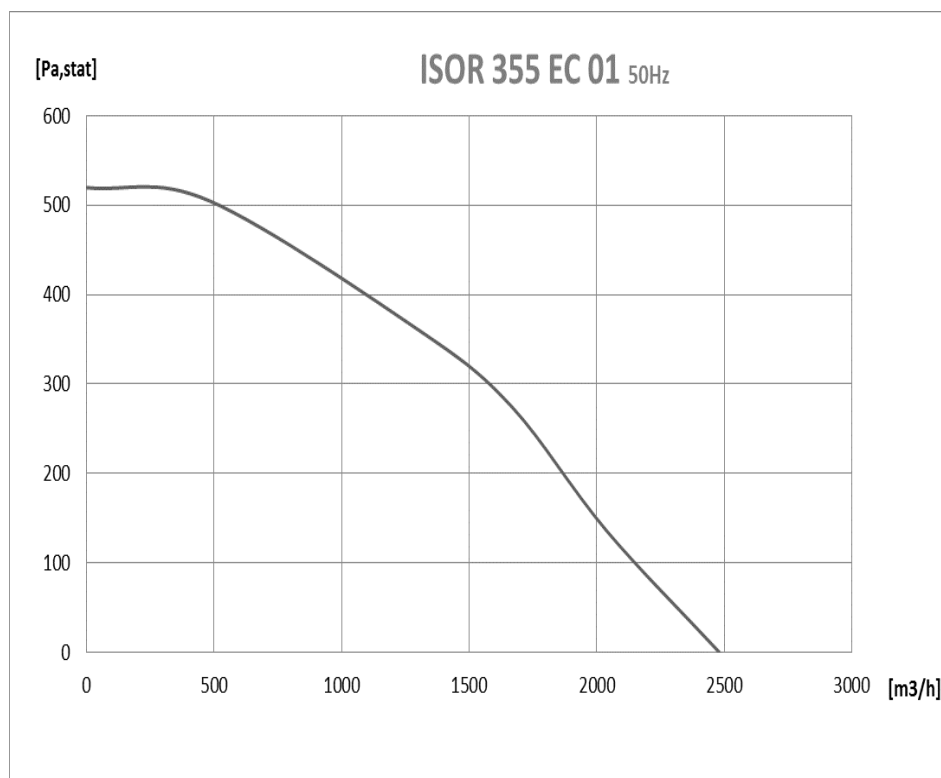

ISOR 355 EC 01

lydisoleret rørventilator, EC motor

Spænding [V]	230
Frekvens [Hz]	50
Max. effekt [W]	314
Max. strøm [A]	1.6
Max. hastighed [rpm]	1600
Max. omgivelsestemperatur [°C]	60
Isolationsklasse	F
Vægt [Kg]	44.5
Max. luftmængde [m ³ /h]	2480
Max. tryk [Pa]	520