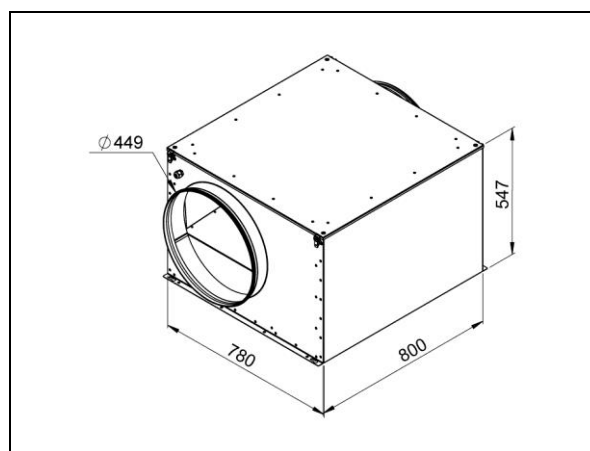

ISOR 450 EC 01

lydisoleret rørventilator, EC motor

Spænding [V]	230
Frekvens [Hz]	50
Max. effekt [W]	652
Max. strøm [A]	3.1
Max. hastighed [rpm]	1700
Max. omgivelsestemperatur [°C]	80
Isolationsklasse	F
Vægt [Kg]	69.5
Max. luftmængde [m³/h]	4260
Max. tryk [Pa]	760