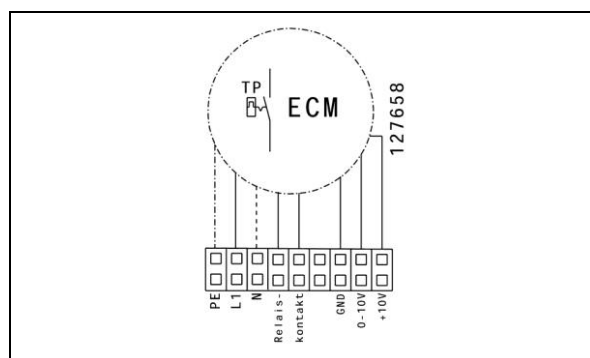

Der tages forbehold for trykfejl
Specifikationer kan ændres uden forudgående varsel - 2014/04