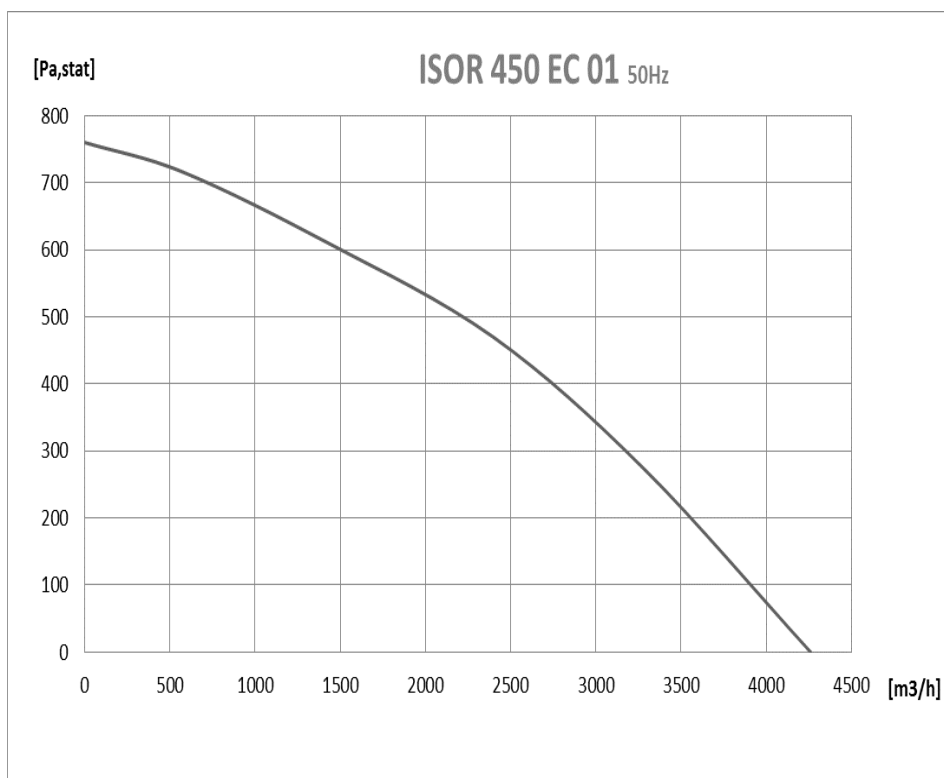

ISOR 450 EC 01

lydisoleret rørventilator, EC motor

Spænding [V]	230
Frekvens [Hz]	50
Max. effekt [W]	652
Max. strøm [A]	3.1
Max. hastighed [rpm]	1700
Max. omgivelsestemperatur [°C]	80
Isolationsklasse	F
Vægt [Kg]	69.5
Max. luftmængde [m³/h]	4260
Max. tryk [Pa]	760