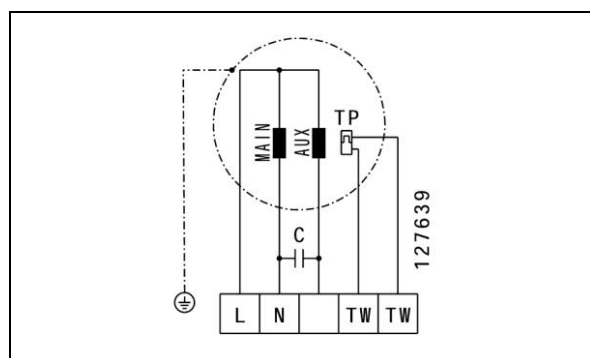

# MPS 400 E2 20

boksventilator

**VENTAS**  
VENTILATORER

Spænding [V]	230
Frekvens [Hz]	50
Max. effekt [W]	525
Max. strøm [A]	2.9
Max. hastighed [rpm]	1450
Max. transporteret lufttemperatur [°C]	120
Max. omgivelsestemperatur [°C]	80
Vægt [Kg]	61.0
Max. luftmængde [m <sup>3</sup> /h]	4360
Max. tryk [Pa]	520

Bagudkrummet ventilatorhjul	✓
Ventilatorhus af 2 lags galvaniseret stål	✓
Integreret termokontakt	✓
Fedt- og kondensafløb	✓
Spændingsregulerbar (transformer)	✓
Lydisoleret med 35 mm mineraluld	✓
Variabel udblæsning venstre/højre/top	✓
CE mærket	✓