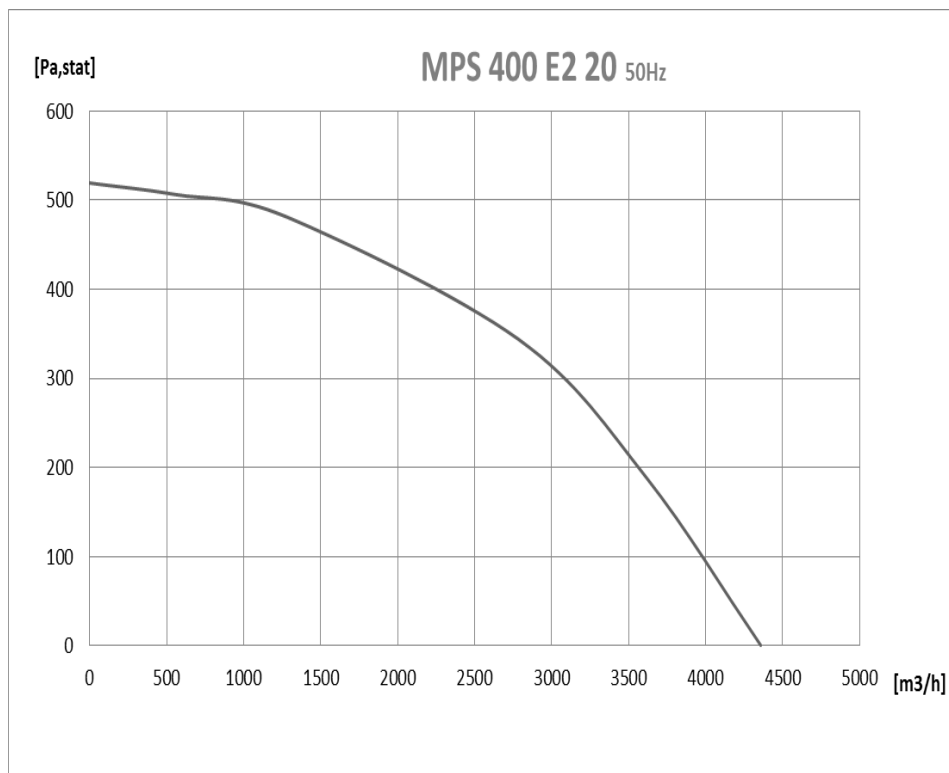

# MPS 400 E2 20

boksventilator

**VENTAS**  
VENTILATORER

Spænding [V]	230
Frekvens [Hz]	50
Max. effekt [W]	525
Max. strøm [A]	2.9
Max. hastighed [rpm]	1450
Max. transporteret lufttemperatur [°C]	120
Max. omgivelsestemperatur [°C]	80
Vægt [Kg]	61.0
Max. luftmængde [m <sup>3</sup> /h]	4360
Max. tryk [Pa]	520