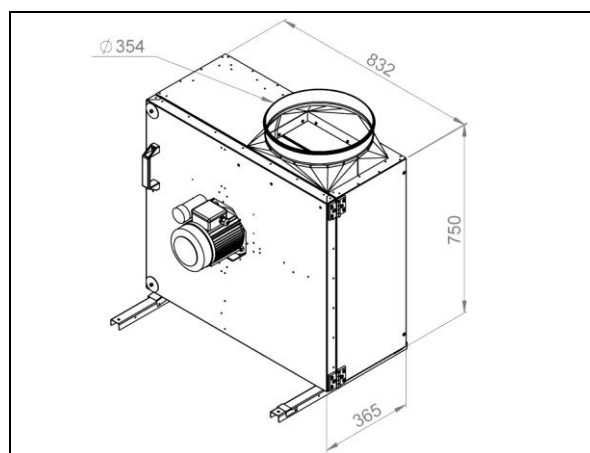

Bagudkrummet ventilatorhjul	✓
Ventilatorhus af 2 lags galvaniseret stål	✓
Integreret termokontakt	✓
Fedt- og kondensafløb	✓
Spændingsregulerbar (transformer)	✓
Lydisoleret med 35 mm mineraluld	✓
Variabel udblæsning venstre/højre/top	✓
CE mærket	✓