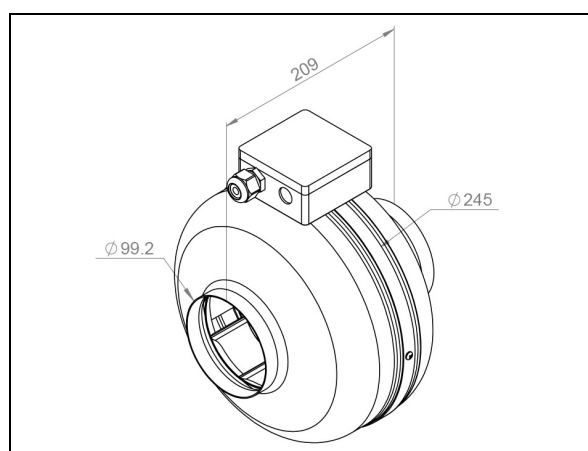

RS 100L 20

rørventilator

VENTAS
VENTILATORER

Spænding [V]	230
Frekvens [Hz]	50/60
Max. effekt [W]	28/34
Max. strøm [A]	0.2/0.3
Max. hastighed [rpm]	2710/3150
Max. omgivelsestemperatur [°C]	60/60
Isolationsklasse	F
Vægt [Kg]	2.8
Max. luftmængde [m ³ /h]	250/260
Max. tryk [Pa]	235/320

Bagudkrummet ventilatorhjul	✓
Metal hus RAL 7035	✓
Integreret termokontakt	✓
Vedligeholdelsesfri kuglelejer	✓
Spændingsregulerbar	✓
Inkl. eksternt klemkasse	✓
Stort program af tilbehør	✓
CE mærket	✓

Der tages forbehold for trykfejl
Specifikationer kan ændres uden forudgående varsel - 2019/4