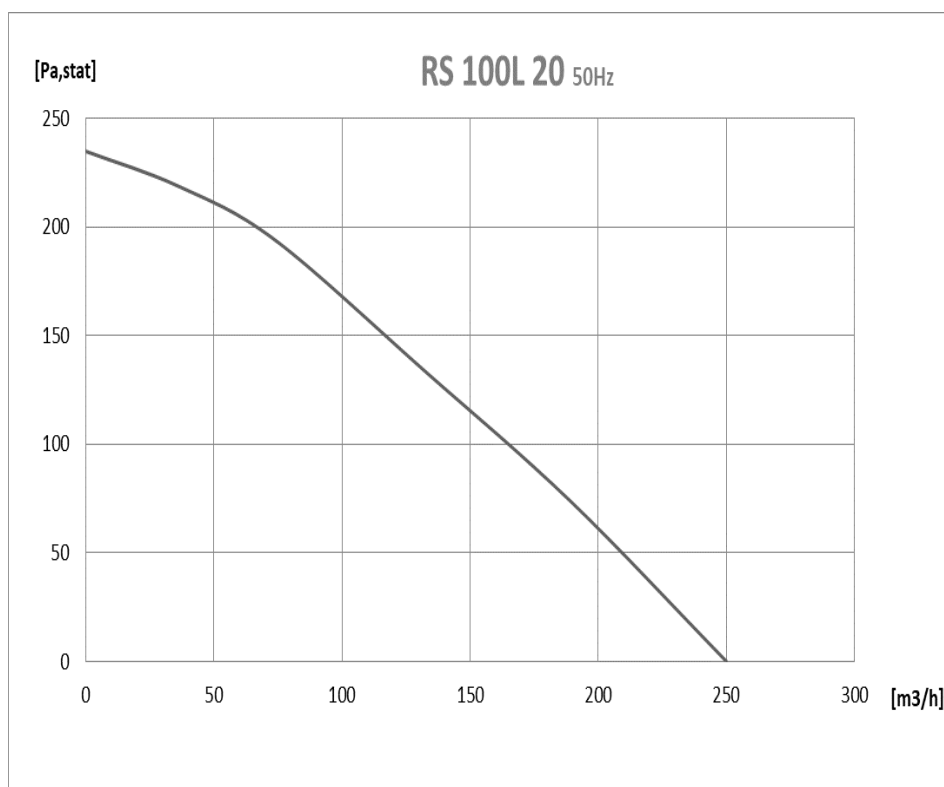

RS 100L 20

rørventilator

VENTAS
VENTILATORER

Spænding [V]	230
Frekvens [Hz]	50/60
Max. effekt [W]	28/34
Max. strøm [A]	0.2/0.3
Max. hastighed [rpm]	2710/3150
Max. omgivelsestemperatur [°C]	60/60
Isolationsklasse	F
Vægt [Kg]	2.8
Max. luftmængde [m ³ /h]	250/260
Max. tryk [Pa]	235/320