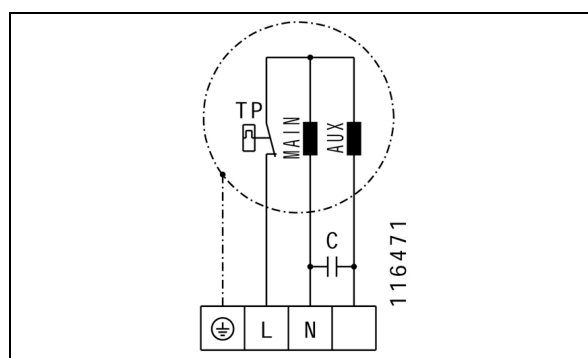

RS 100L 20

rørventilator

VENTAS
VENTILATORER

Spænding [V]	230
Frekvens [Hz]	50/60
Max. effekt [W]	28/34
Max. strøm [A]	0.2/0.3
Max. hastighed [rpm]	2710/3150
Max. omgivelsestemperatur [°C]	60/60
Isolationsklasse	F
Vægt [Kg]	2.8
Max. luftmængde [m ³ /h]	250/260
Max. tryk [Pa]	235/320

Bagudkrummet ventilatorhjul	✓
Metal hus RAL 7035	✓
Integreret termokontakt	✓
Vedligeholdelsesfri kuglelejer	✓
Spændingsregulerbar	✓
Inkl. eksternt klemkasse	✓
Stort program af tilbehør	✓
CE mærket	✓

Der tages forbehold for trykfejl
Specifikationer kan ændres uden forudgående varsel - 2019/4