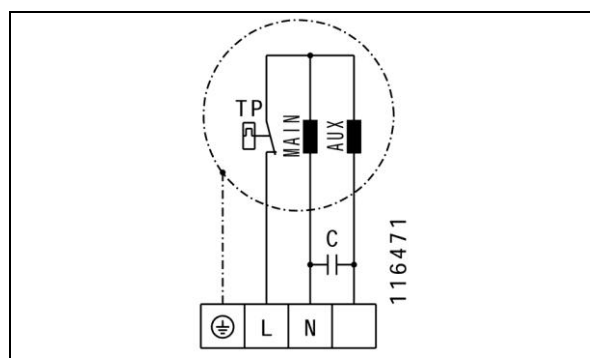

# RS 160L

rørventilator

**VENTAS**  
VENTILATORER

Spænding [V]	230
Frekvens [Hz]	50/60
Max. effekt [W]	94/125
Max. strøm [A]	0.4/0.6
Max. hastighed [rpm]	2650/2980
Max. omgivelsestemperatur [°C]	65/80
Isolationsklasse	F
Vægt [Kg]	4.2
Max. luftmængde [m <sup>3</sup> /h]	690/750
Max. tryk [Pa]	430/550

Bagudkrummet ventilatorhjul	✓
Metal hus RAL 7035	✓
Integreret termokontakt	✓
Vedligeholdelsesfri kuglelejer	✓
Spændingsregulerbar	✓
Inkl. eksternt klemkasse	✓
Stort program af tilbehør	✓
CE mærket	✓

Der tages forbehold for trykfejl  
Specifikationer kan ændres uden forudgående varsel - 2013/11