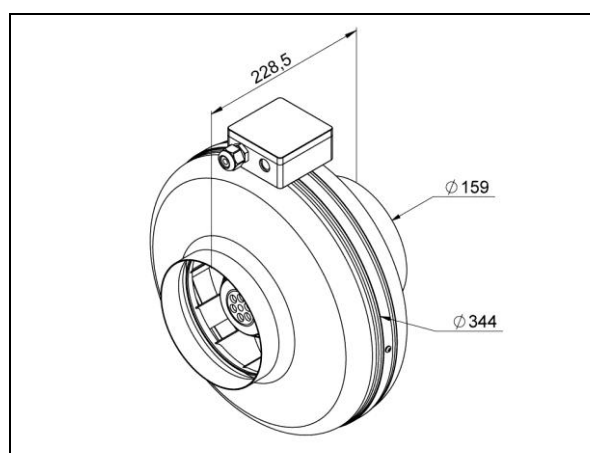

# RS 160L

rørventilator

**VENTAS**  
VENTILATORER

Spænding [V]	230
Frekvens [Hz]	50/60
Max. effekt [W]	94/125
Max. strøm [A]	0.4/0.6
Max. hastighed [rpm]	2650/2980
Max. omgivelsestemperatur [°C]	65/80
Isolationsklasse	F
Vægt [Kg]	4.2
Max. luftmængde [m <sup>3</sup> /h]	690/750
Max. tryk [Pa]	430/550

Bagudkrummet ventilatorhjul	✓
Metal hus RAL 7035	✓
Integreret termokontakt	✓
Vedligeholdelsesfri kuglelejer	✓
Spændingsregulerbar	✓
Inkl. eksternt klemkasse	✓
Stort program af tilbehør	✓
CE mærket	✓

Der tages forbehold for trykfejl  
Specifikationer kan ændres uden forudgående varsel - 2013/11