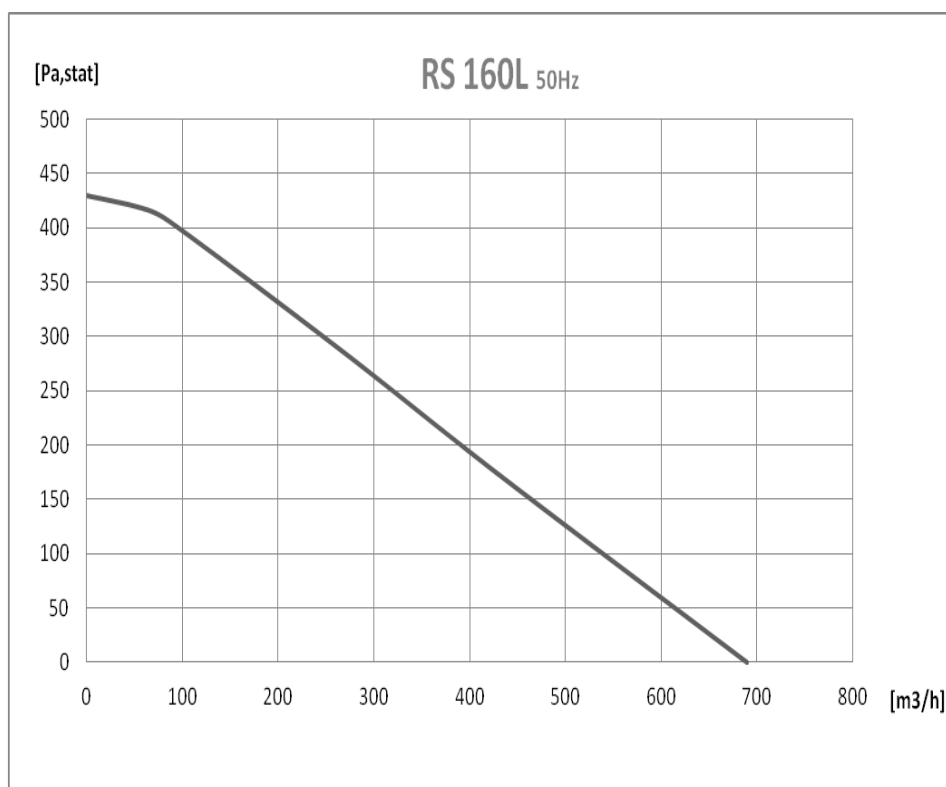

# RS 160L

rørventilator

**VENTAS**  
VENTILATORER

Spænding [V]	230
Frekvens [Hz]	50/60
Max. effekt [W]	94/125
Max. strøm [A]	0.4/0.6
Max. hastighed [rpm]	2650/2980
Max. omgivelsestemperatur [°C]	65/80
Isolationsklasse	F
Vægt [Kg]	4.2
Max. luftmængde [m <sup>3</sup> /h]	690/750
Max. tryk [Pa]	430/550